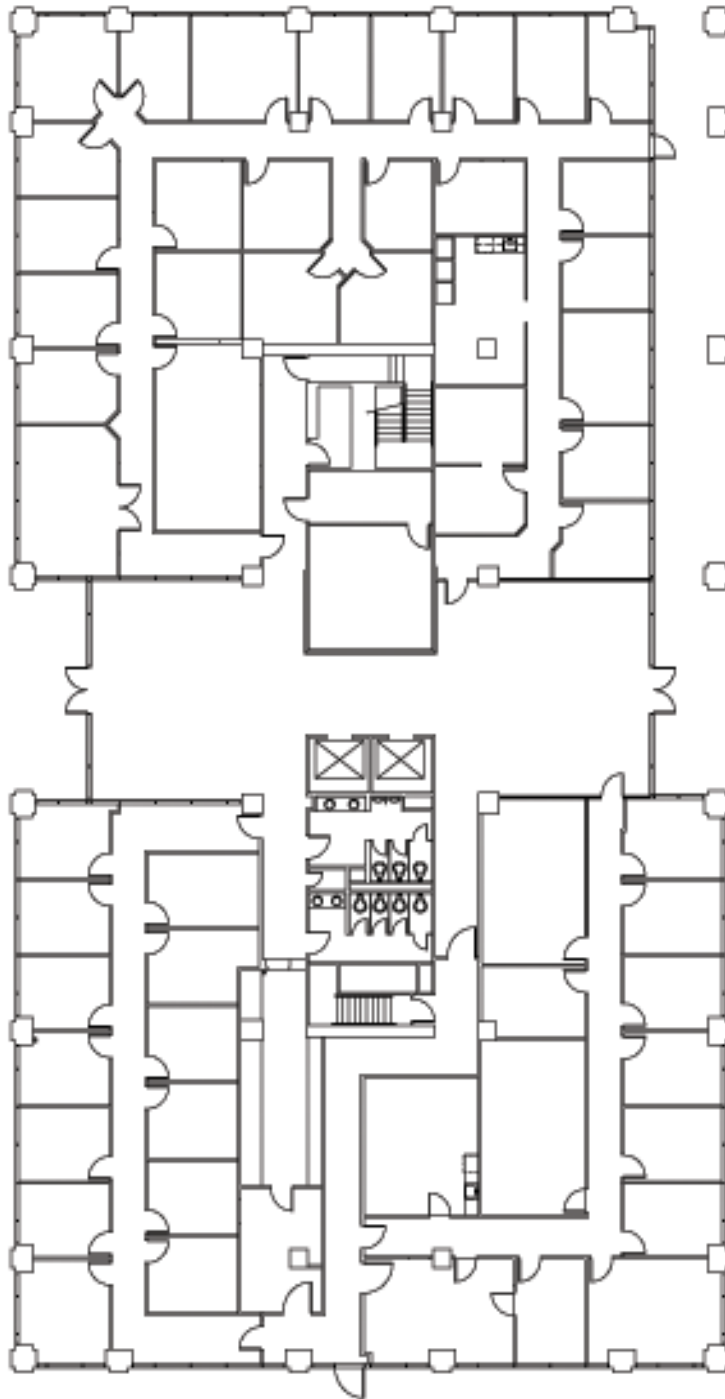

# Arboretum Plaza Two

**FIRST FLOOR  
SUITE 100  
13,534 SF NRA**